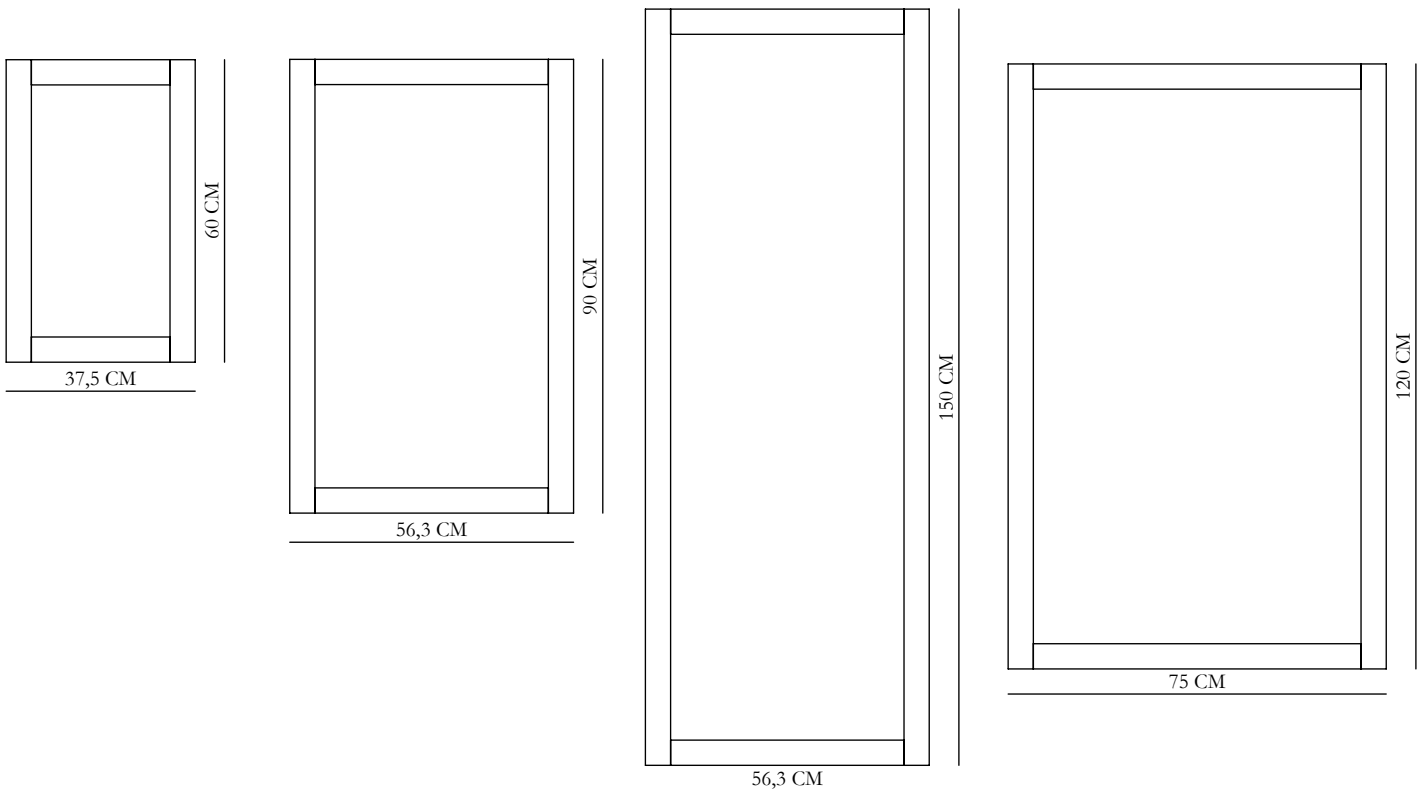

SPEGEL

Speglar är nästan lite magiska – de skapar rymd, reflekterar ljus och kan rentav vidga dina vyer...
Inred med avskalade och tidlösa speglar som harmonierar med den övriga inredningen.

Spegel från Norrgavel passar att hänga fritt eller kombineras med småbord, hyllor och byråer. Bind ihop med samma träslag eller temperakulör eller låt spegeln ”försvinna” in i väggfärgen. Spegelarna passar ofta utmärkt med både moderna och antika möbler.

Tips! Spegel med mått 56,3x90 cm och 75x120 cm kan monteras både stående och liggande.

norrgavel