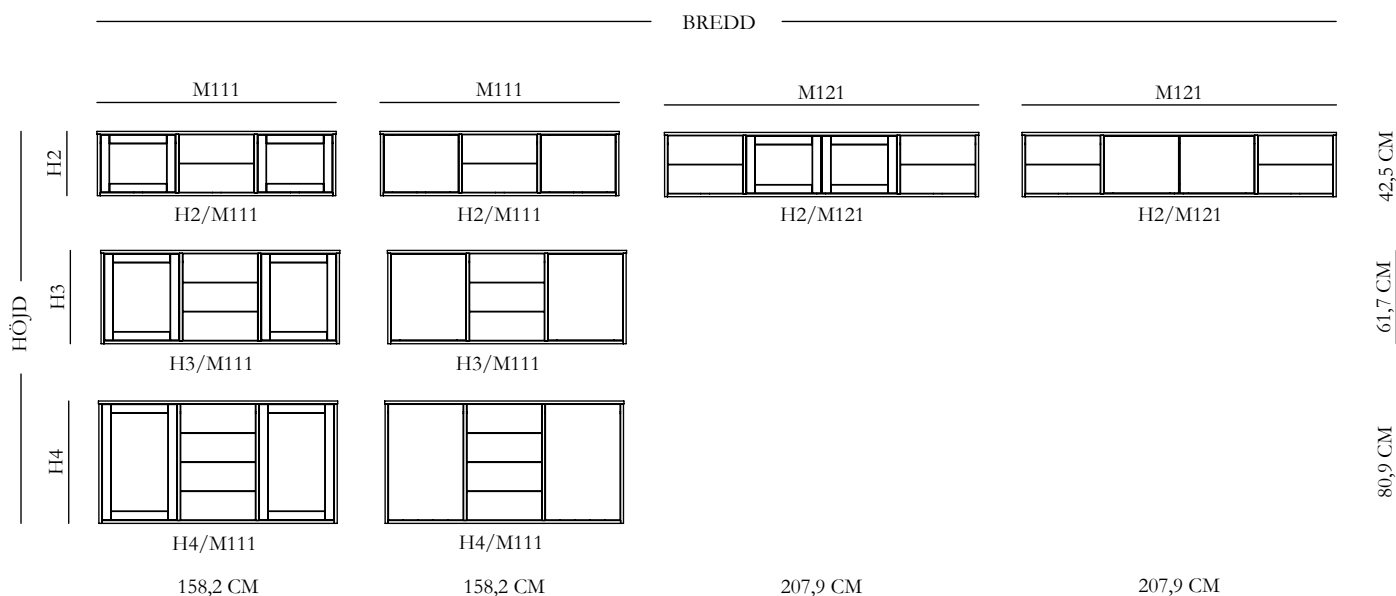

OPAL SIDEBOARD & SKÄNK

Opal återspeglar det klassiskt tidlösa uttrycket hos Norrgavel, samtidigt som de rena linjerna och den lackade ytans lena äggskalslyster tillför en avskalad, modern känsla. Opal-serien är tillverkad med yttersta omsorg och gediget hantverkskunnande – in i minsta detalj. Lådorna är limmade och inpassade i den synliga stommen på ett sätt som diskret lyfter fram finsnickeriet.

Material & ytbehandling

Stomme tillverkas i björkplywood och MDF - noga utvald med högt ställda miljökrav som ytbehandlas med vattenbaserad lack.

Toppskiva: välj massiv björk eller ek som ytbehandlas med såpa, olja, vitolja eller brunolja (endast ek).

Du kan även välja att få toppskiva lackad likt stommen i vattenbaserad lack.

Stomme inklusive toppskiva är 39 cm djup.

Luckor/lådor: vid höjd H2 tillverkas luckan i utförande Frostat glas. Vid modulhöjd H3-H4 kan du välja lucka Slät eller i Klarglas. Välj släta lådor eller lådor med urtag, vid släta lådor kan du välja bland ett stort urval av knoppar och handtag.

Avslut: välj Sockel, Ben Svarvat, Benställning metall eller vägghängd. Vid höjd H2-H3 kan du även välja Hjul som avslut.

AVSLUT

norrgavel