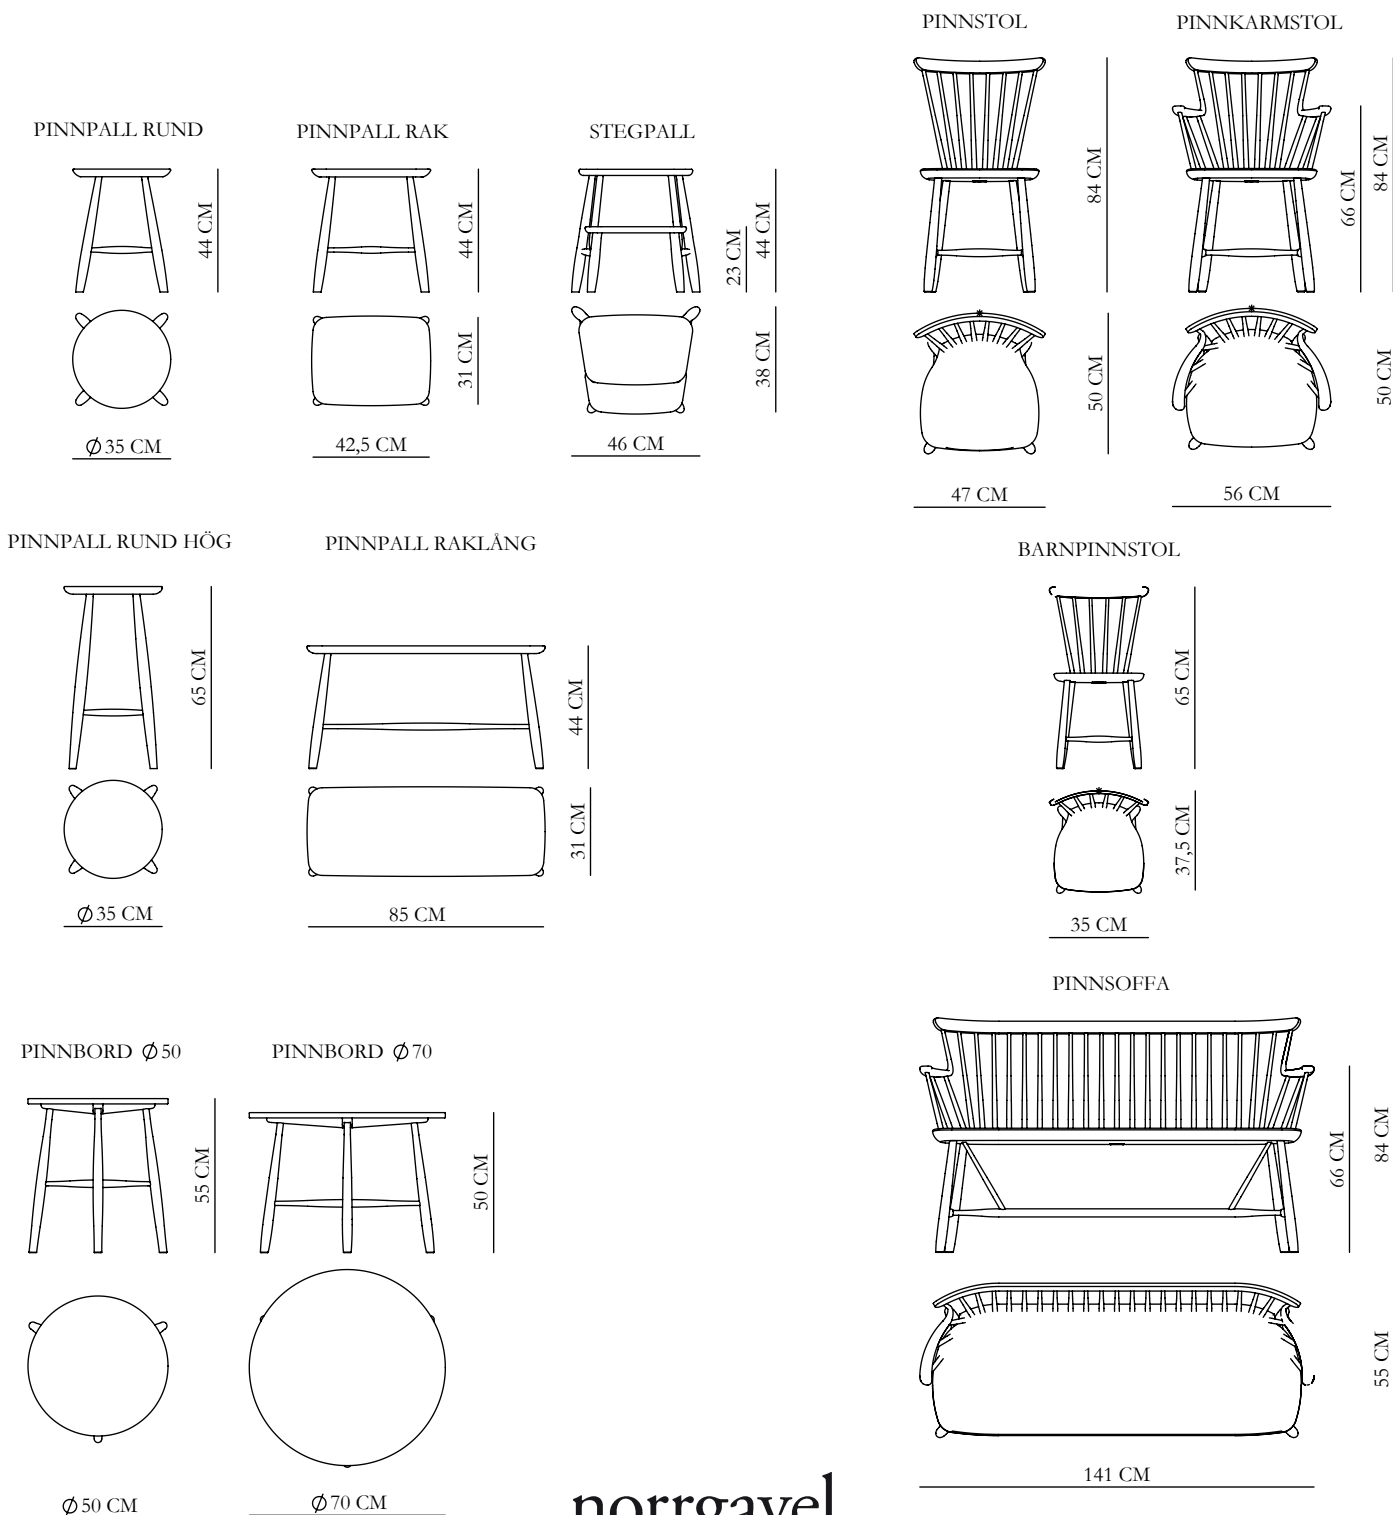

PINNFAMILJEN

Pinnfamiljen består av Pinnstol, Pinnkarmstol, Barnpinnstol, Pinnsoffa, Pinnpall rak, Pinnpall rund, Pinnpall rund hög, Pinnpall raklång, Stegpall och Pinnbord. En myllrande stor och samspelt möbelfamilj med en genomgående röd tråd vad gäller mått och formgivning. Hantverksmässigt snickrade möbler i massivt trä.

Material & ytbehandling

Välj björk eller ek som ytbehandlas med såpa, olja, vitolja eller brunolja (endast ek). Du kan även välja ett målat utförande i äggoljetempera eller vattenbaserad lack.

norrgavel