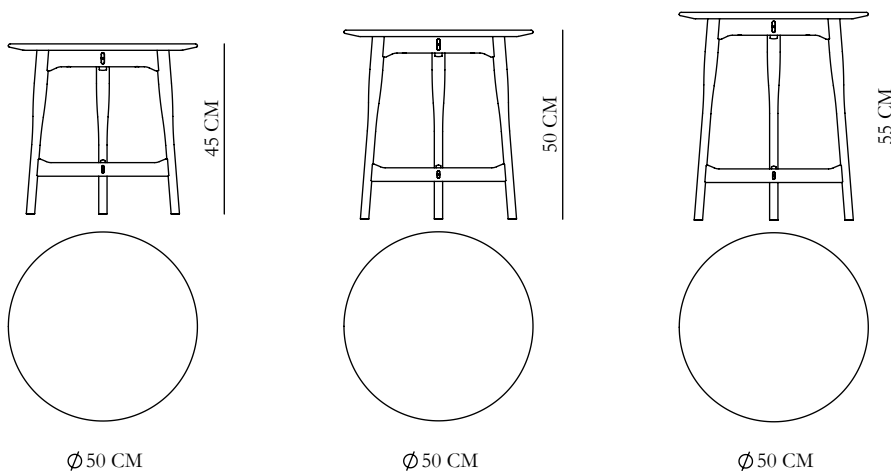

KILTAPP BORDSSERIE

Kiltapp bordsserie består av nätta och lättplacerade bord som bjuder på vackra snickeridetajler och gamla beprövade hantverksmetoder. Kiltapp har en konstruktion som stolt visar upp träsamansättningen. De synliga kiltapparna förskönar, men är dessutom ett hållbart sätt att undvika metallbeslag. Kiltapp står med en mjuk, anatomisk formgivning som självklart och lättamt tar plats i rummet.

Material & ytbehandling

Kiltapp bordsserie tillverkas i massiv ek eller björk som behandlas med olja, vitolja eller brunolja (endast ek).

SMÅBORD