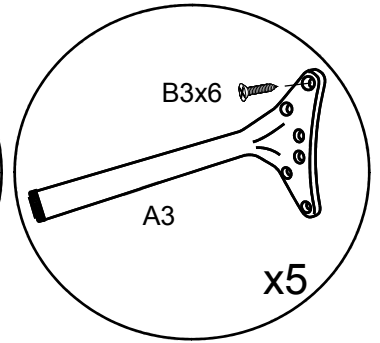

Replaceable cover

norrgavel

Soffa 85

Chaise longue L

A3		B3	
H-200	X5	5x30	X30

A2		B2		C2		D2	
H-200	X5	5x30	X20	M8x25	X5	KEY L-5	X1

A1		B1		C1		D1		E1	
H-200	X5	5x30	X20	M8x25	X5	KEY L-5	X1	D30	X5

A		B		C		D		E	
H-200	X5	5x30	X20	M8x25	X5	KEY L-5	X1	D30	X5