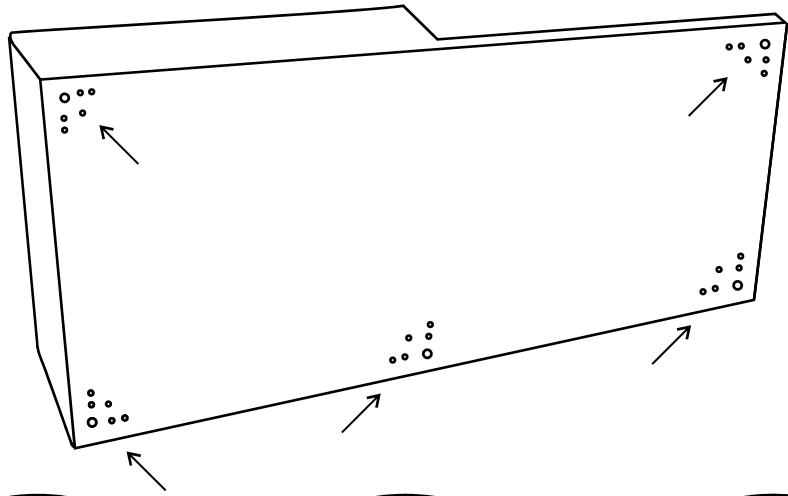

Replaceable cover

norrgavel

Soffa 85

Chaise longue L

A3		B3	
H-200	X5	5x30	X30

A2		B2		C2		D2	
H-200	X5	5x30	X20	M8x25	X5	KEY L-5	X1

A1		B1		C1		D1		E1	
H-200	X5	5x30	X20	M8x25	X5	KEY L-5	X1	D30	X5

A		B		C		D		E	
H-200	X5	5x30	X20	M8x25	X5	KEY L-5	X1	D30	X5