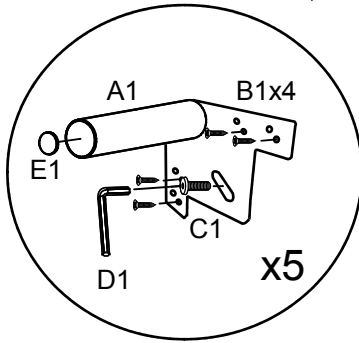

Replaceable cover

norrgavel

Soffa 85

Chaise longue L

A3		B3	
H-200	X5	5x30	X30

A2		B2		C2		D2	
H-200	X5	5x30	X20	M8x25	X5	KEY L-5	X1

A1		B1		C1		D1		E1	
H-200	X5	5x30	X20	M8x25	X5	KEY L-5	X1	D30	X5

A		B		C		D		E	
H-200	X5	5x30	X20	M8x25	X5	KEY L-5	X1	D30	X5