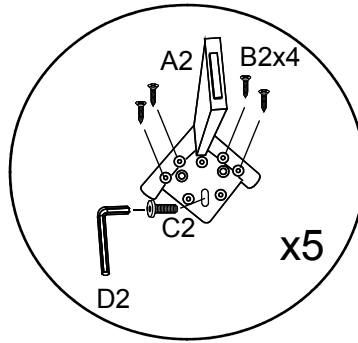

Replaceable cover

norrgavel

Soffa 85

Chaise longue L

A3		B3	
H-200	X5	5x30	X30

A2		B2		C2		D2	
H-200	X5	5x30	X20	M8x25	X5	KEY L-5	X1

A1		B1		C1		D1		E1	
H-200	X5	5x30	X20	M8x25	X5	KEY L-5	X1	D30	X5

A		B		C		D		E	
H-200	X5	5x30	X20	M8x25	X5	KEY L-5	X1	D30	X5