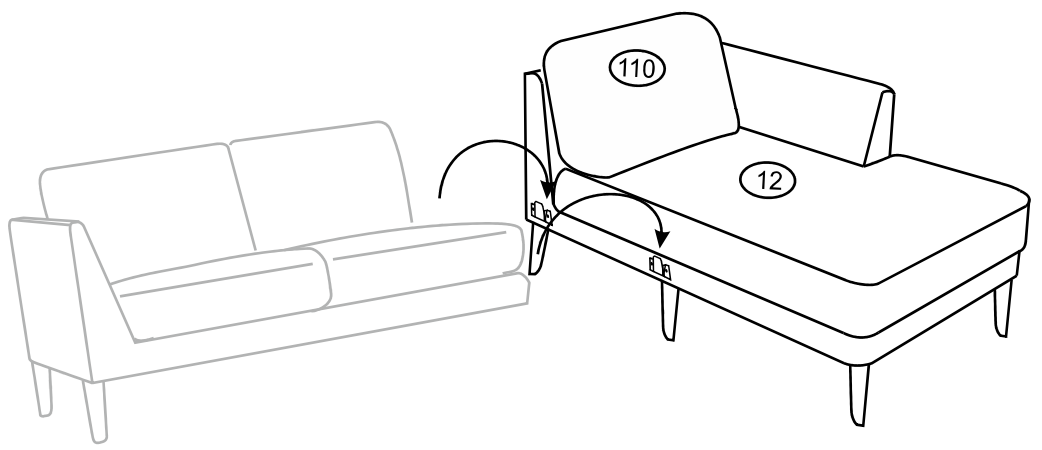

Replaceable cover

norrgavel

Soffa 85
Chaise longue R

A3 H-200 X5	B3 5x30 X30			
A2 H-200 X5	B2 5x30 X20	C2 M8x25 X5	D2 KEY L-5 X1	
A1 H-200 X5	B1 5x30 X20	C1 M8x25 X5	D1 KEY L-5 X1	E1 D30 X5
A H-200 X5	B 5x30 X20	C M8x25 X5	D KEY L-5 X1	E D30 X5