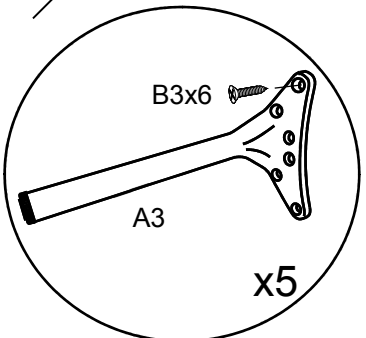

Replaceable cover

norrgavel

Soffa 85
Chaise longue R

A3 H-200 X5	B3 5x30 X30			
A2 H-200 X5	B2 5x30 X20	C2 M8x25 X5	D2 KEY L-5 X1	
A1 H-200 X5	B1 5x30 X20	C1 M8x25 X5	D1 KEY L-5 X1	E1 D30 X5
A H-200 X5	B 5x30 X20	C M8x25 X5	D KEY L-5 X1	E D30 X5