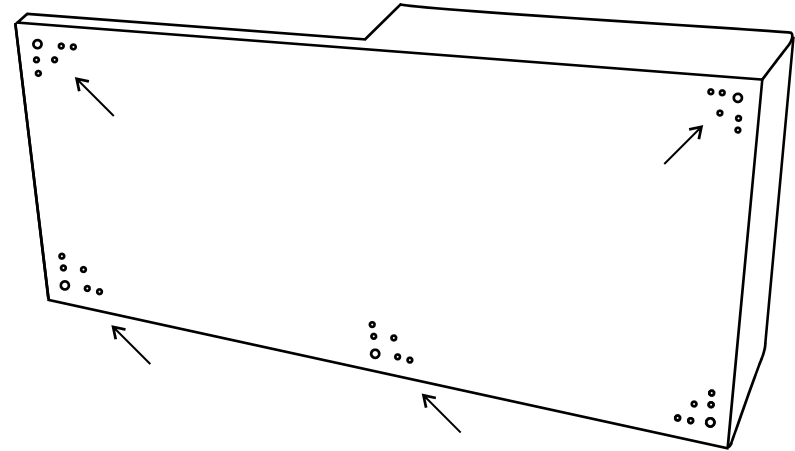

Replaceable cover

norrgavel

Soffa 85
Chaise longue R

A3 H-200 X5	B3 5x30 X30			
A2 H-200 X5	B2 5x30 X20	C2 M8x25 X5	D2 KEY L-5 X1	
A1 H-200 X5	B1 5x30 X20	C1 M8x25 X5	D1 KEY L-5 X1	E1 D30 X5
A H-200 X5	B 5x30 X20	C M8x25 X5	D KEY L-5 X1	E D30 X5