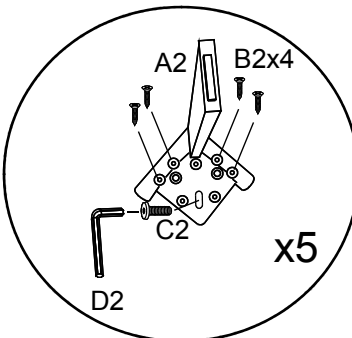

Replaceable cover

norrgavel

Soffa 85
Chaise longue R

A3 H-200 X5	B3 5x30 X30			
A2 H-200 X5	B2 5x30 X20	C2 M8x25 X5	D2 KEY L-5 X1	
A1 H-200 X5	B1 5x30 X20	C1 M8x25 X5	D1 KEY L-5 X1	E1 D30 X5
A H-200 X5	B 5x30 X20	C M8x25 X5	D KEY L-5 X1	E D30 X5