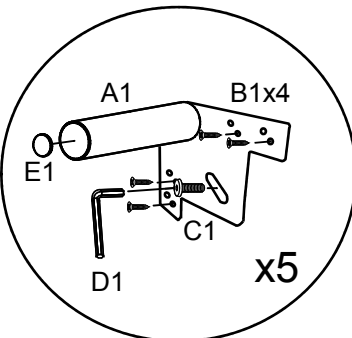

Replaceable cover

norrgavel

Soffa 85
Chaise longue R

A3 H-200 X5	B3 5x30 X30			
A2 H-200 X5	B2 5x30 X20	C2 M8x25 X5	D2 KEY L-5 X1	
A1 H-200 X5	B1 5x30 X20	C1 M8x25 X5	D1 KEY L-5 X1	E1 D30 X5
A H-200 X5	B 5x30 X20	C M8x25 X5	D KEY L-5 X1	E D30 X5