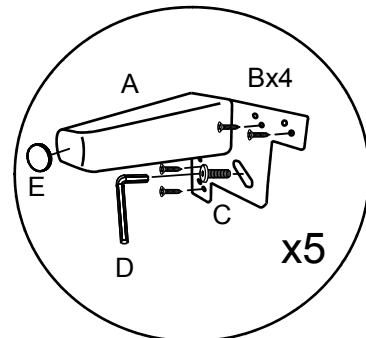

Replaceable cover

norrgavel

Soffa 85
Chaise longue R

A3 H-200 X5	B3 5x30 X30			
A2 H-200 X5	B2 5x30 X20	C2 M8x25 X5	D2 KEY L-5 X1	
A1 H-200 X5	B1 5x30 X20	C1 M8x25 X5	D1 KEY L-5 X1	E1 D30 X5
A H-200 X5	B 5x30 X20	C M8x25 X5	D KEY L-5 X1	E D30 X5