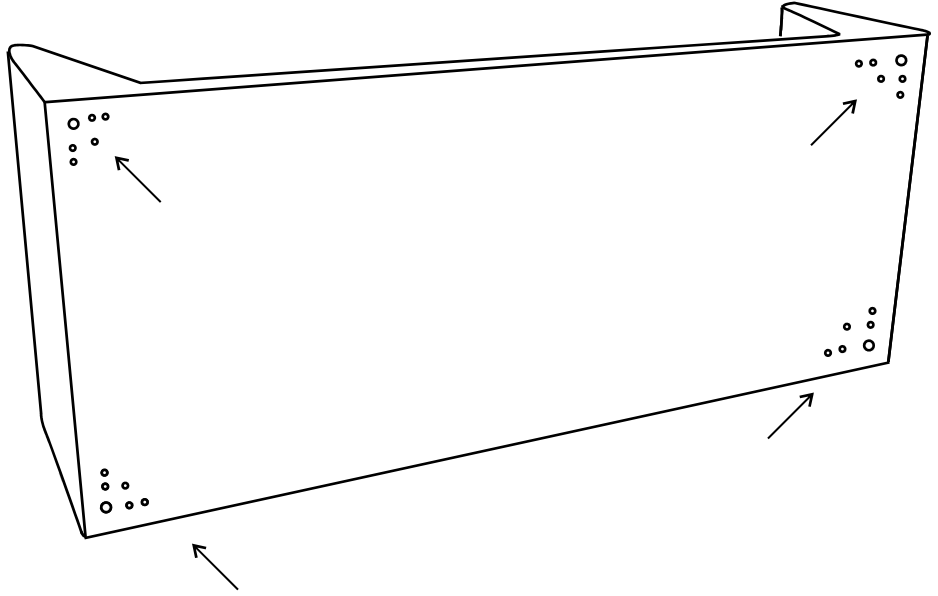

Replaceable cover

# norrgavel

Soffa 85  
3 seater

<b>A3</b> H-200 X4	<b>B3</b> 5x30 X24
--------------------------	--------------------------

<b>A2</b> H-200 X4	<b>B2</b> 5x30 X16	<b>C2</b> M8x25 X4	<b>D2</b> KEY L-5 X1
--------------------------	--------------------------	--------------------------	----------------------------