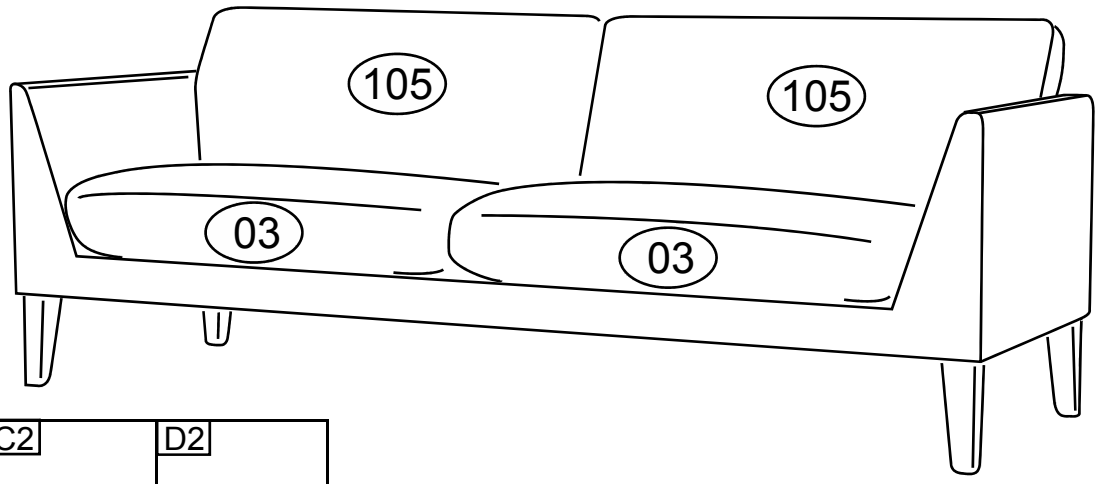

Replaceable cover

# norrgavel

Soffa 85  
3 seater

<b>A3</b> H-200 X4	<b>B3</b> 5x30 X24
--------------------------	--------------------------

<b>A2</b> H-200 X4	<b>B2</b> 5x30 X16	<b>C2</b> M8x25 X4	<b>D2</b> KEY L-5 X1
--------------------------	--------------------------	--------------------------	----------------------------

<b>A1</b> H-200 X4	<b>B1</b> 5x30 X16	<b>C1</b> M8x25 X4	<b>D1</b> KEY L-5 X1	<b>E1</b> D30 X4
--------------------------	--------------------------	--------------------------	----------------------------	------------------------