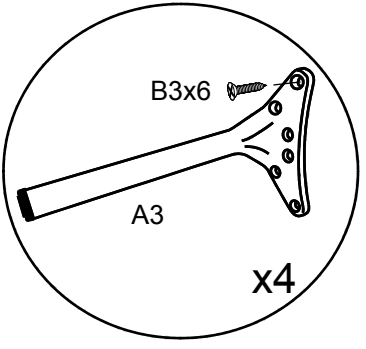

Replaceable cover

# norrgavel

Soffa 85  
3 seater

<b>A3</b> H-200 X4	<b>B3</b> 5x30 X24
--------------------------	--------------------------

<b>A2</b> H-200 X4	<b>B2</b> 5x30 X16	<b>C2</b> M8x25 X4	<b>D2</b> KEY L-5 X1
--------------------------	--------------------------	--------------------------	----------------------------

<b>A1</b> H-200 X4	<b>B1</b> 5x30 X16	<b>C1</b> M8x25 X4	<b>D1</b> KEY L-5 X1	<b>E1</b> D30 X4
--------------------------	--------------------------	--------------------------	----------------------------	------------------------

<b>A</b> H-200 X4	<b>B</b> 5x30 X16	<b>C</b> M8x25 X4	<b>D</b> KEY L-5 X1	<b>E</b> D30 X4
-------------------------	-------------------------	-------------------------	---------------------------	-----------------------