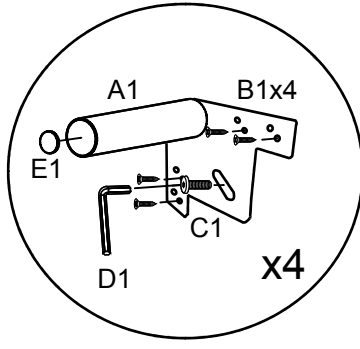

# norrgavel

Soffa 85  
3 seater

<b>A3</b> H-200 X4	<b>B3</b> 5x30 X24
--------------------------	--------------------------

<b>A2</b> H-200 X4	<b>B2</b> 5x30 X16	<b>C2</b> M8x25 X4	<b>D2</b> KEY L-5 X1
--------------------------	--------------------------	--------------------------	----------------------------

<b>A1</b> H-200 X4	<b>B1</b> 5x30 X16	<b>C1</b> M8x25 X4	<b>D1</b> KEY L-5 X1	<b>E1</b> D30 X4
--------------------------	--------------------------	--------------------------	----------------------------	------------------------

<b>A</b> H-200 X4	<b>B</b> 5x30 X16	<b>C</b> M8x25 X4	<b>D</b> KEY L-5 X1	<b>E</b> D30 X4
-------------------------	-------------------------	-------------------------	---------------------------	-----------------------