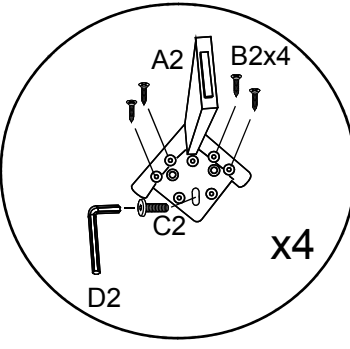

# norrgavel

Soffa 85  
3 seater

<b>A3</b> H-200 X4	<b>B3</b> 5x30 X24
--------------------------	--------------------------

<b>A2</b> H-200 X4	<b>B2</b> 5x30 X16	<b>C2</b> M8x25 X4	<b>D2</b> KEY L-5 X1
--------------------------	--------------------------	--------------------------	----------------------------

<b>A1</b> H-200 X4	<b>B1</b> 5x30 X16	<b>C1</b> M8x25 X4	<b>D1</b> KEY L-5 X1	<b>E1</b> D30 X4
--------------------------	--------------------------	--------------------------	----------------------------	------------------------

<b>A</b> H-200 X4	<b>B</b> 5x30 X16	<b>C</b> M8x25 X4	<b>D</b> KEY L-5 X1	<b>E</b> D30 X4
-------------------------	-------------------------	-------------------------	---------------------------	-----------------------