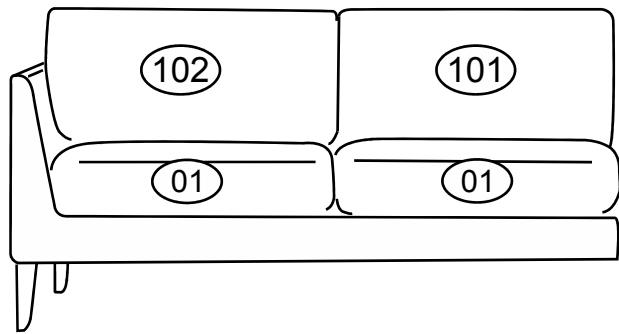

Replaceable cover

# norrgavel

Soffa 85

3 seater extension L

<b>A3</b>  H-200 X2	<b>B3</b>  5x30 X12				
<b>A2</b>  H-200 X2	<b>B2</b>  5x30 X8	<b>C2</b>  M8x25 X2	<b>D2</b>  KEY L-5 X1		
<b>A1</b>  H-200 X2	<b>B1</b>  5x30 X8	<b>C1</b>  M8x25 X2	<b>D1</b>  KEY L-5 X1	<b>E1</b>  D30 X2	
<b>A</b>  H-200 X2	<b>B</b>  5x30 X8	<b>C</b>  M8x25 X2	<b>D</b>  KEY L-5 X1	<b>E</b>  D30 X2	