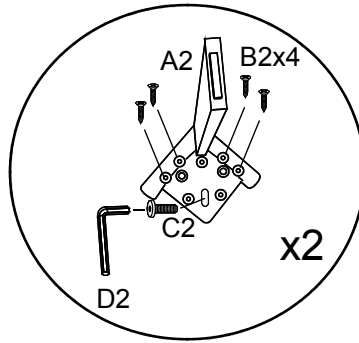

Replaceable cover

# norrgavel

Soffa 85

3 seater extension L

<b>A3</b>  H-200 X2	<b>B3</b>  5x30 X12				
<b>A2</b>  H-200 X2	<b>B2</b>  5x30 X8	<b>C2</b>  M8x25 X2	<b>D2</b>  KEY L-5 X1		
<b>A1</b>  H-200 X2	<b>B1</b>  5x30 X8	<b>C1</b>  M8x25 X2	<b>D1</b>  KEY L-5 X1	<b>E1</b>  D30 X2	
<b>A</b>  H-200 X2	<b>B</b>  5x30 X8	<b>C</b>  M8x25 X2	<b>D</b>  KEY L-5 X1	<b>E</b>  D30 X2	