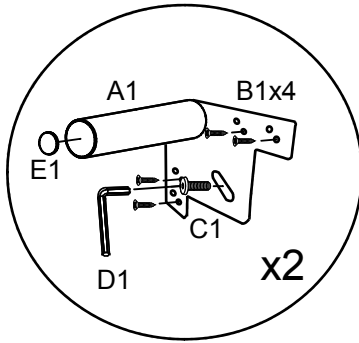

Replaceable cover

# norrgavel

Soffa 85

3 seater extension L

<b>A3</b>  H-200 X2	<b>B3</b>  5x30 X12				
<b>A2</b>  H-200 X2	<b>B2</b>  5x30 X8	<b>C2</b>  M8x25 X2	<b>D2</b>  KEY L-5 X1		
<b>A1</b>  H-200 X2	<b>B1</b>  5x30 X8	<b>C1</b>  M8x25 X2	<b>D1</b>  KEY L-5 X1	<b>E1</b>  D30 X2	
<b>A</b>  H-200 X2	<b>B</b>  5x30 X8	<b>C</b>  M8x25 X2	<b>D</b>  KEY L-5 X1	<b>E</b>  D30 X2	