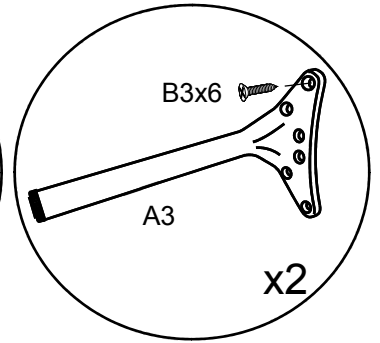

Replaceable cover

# norrgavel

Soffa 85

3 seater extension L

<b>A3</b>  H-200 X2	<b>B3</b>  5x30 X12				
<b>A2</b>  H-200 X2	<b>B2</b>  5x30 X8	<b>C2</b>  M8x25 X2	<b>D2</b>  KEY L-5 X1		
<b>A1</b>  H-200 X2	<b>B1</b>  5x30 X8	<b>C1</b>  M8x25 X2	<b>D1</b>  KEY L-5 X1	<b>E1</b>  D30 X2	
<b>A</b>  H-200 X2	<b>B</b>  5x30 X8	<b>C</b>  M8x25 X2	<b>D</b>  KEY L-5 X1	<b>E</b>  D30 X2	