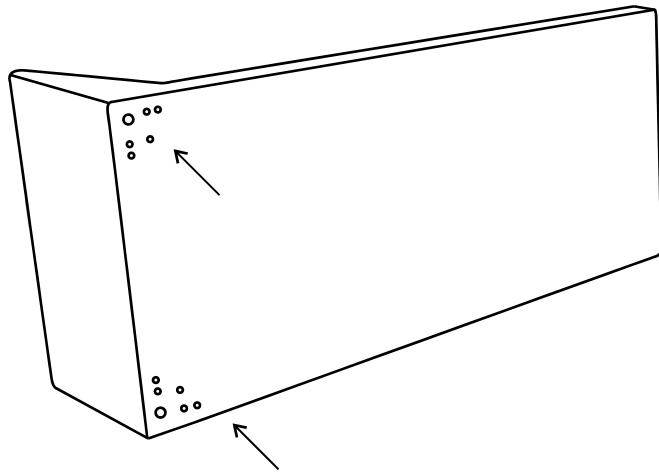

Replaceable cover

# norrgavel

Soffa 85

3 seater extension L

<b>A3</b>  H-200 X2	<b>B3</b>  5x30 X12				
<b>A2</b>  H-200 X2	<b>B2</b>  5x30 X8	<b>C2</b>  M8x25 X2	<b>D2</b>  KEY L-5 X1		
<b>A1</b>  H-200 X2	<b>B1</b>  5x30 X8	<b>C1</b>  M8x25 X2	<b>D1</b>  KEY L-5 X1	<b>E1</b>  D30 X2	
<b>A</b>  H-200 X2	<b>B</b>  5x30 X8	<b>C</b>  M8x25 X2	<b>D</b>  KEY L-5 X1	<b>E</b>  D30 X2	