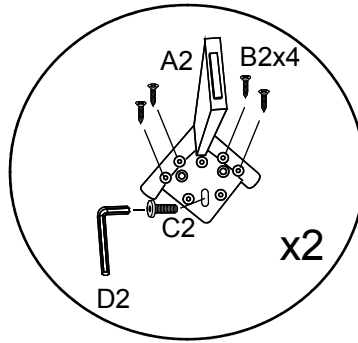

Replaceable cover

norrgavel

Soffa 85

3 seater extension R

A3 H-200 X2	B3 5x30 X12				
A2 H-200 X2	B2 5x30 X8	C2 M8x25 X2	D2 KEY L-5 X1		
A1 H-200 X2	B1 5x30 X8	C1 M8x25 X2	D1 KEY L-5 X1	E1 D30 X2	
A H-200 X2	B 5x30 X8	C M8x25 X2	D KEY L-5 X1	E D30 X2	