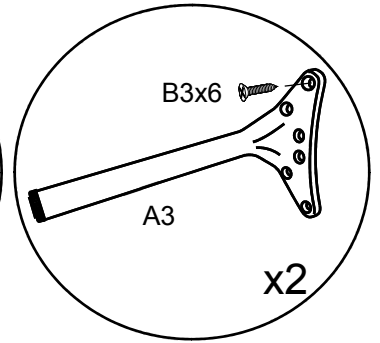

Replaceable cover

norrgavel

Soffa 85

3 seater extension R

A3 H-200 X2	B3 5x30 X12				
A2 H-200 X2	B2 5x30 X8	C2 M8x25 X2	D2 KEY L-5 X1		
A1 H-200 X2	B1 5x30 X8	C1 M8x25 X2	D1 KEY L-5 X1	E1 D30 X2	
A H-200 X2	B 5x30 X8	C M8x25 X2	D KEY L-5 X1	E D30 X2	