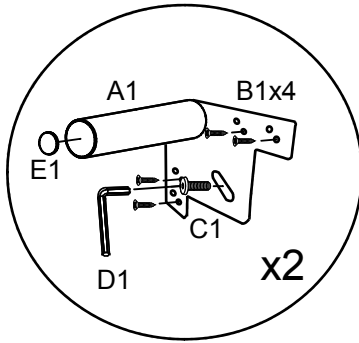

Replaceable cover

norrgavel

Soffa 85

3 seater extension R

A3 H-200 X2	B3 5x30 X12				
A2 H-200 X2	B2 5x30 X8	C2 M8x25 X2	D2 KEY L-5 X1		
A1 H-200 X2	B1 5x30 X8	C1 M8x25 X2	D1 KEY L-5 X1	E1 D30 X2	
A H-200 X2	B 5x30 X8	C M8x25 X2	D KEY L-5 X1	E D30 X2	