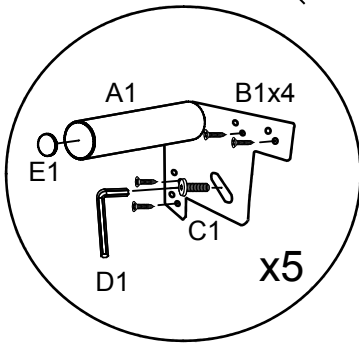

# norrgavel

Soffa 85

Corner + 2 seater extension L

<b>A3</b> H-200 X5	<b>B3</b> 5x30 X30
--------------------------	--------------------------

<b>A2</b> H-200 X5	<b>B2</b> 5x30 X20	<b>C2</b> M8x25 X5	<b>D2</b> KEY L-5 X1
--------------------------	--------------------------	--------------------------	----------------------------

<b>A1</b> H-200 X5	<b>B1</b> 5x30 X20	<b>C1</b> M8x25 X5	<b>D1</b> KEY L-5 X1	<b>E1</b> D30 X5
--------------------------	--------------------------	--------------------------	----------------------------	------------------------

<b>A</b> H-200 X5	<b>B</b> 5x30 X20	<b>C</b> M8x25 X5	<b>D</b> KEY L-5 X1	<b>E</b> D30 X5
-------------------------	-------------------------	-------------------------	---------------------------	-----------------------