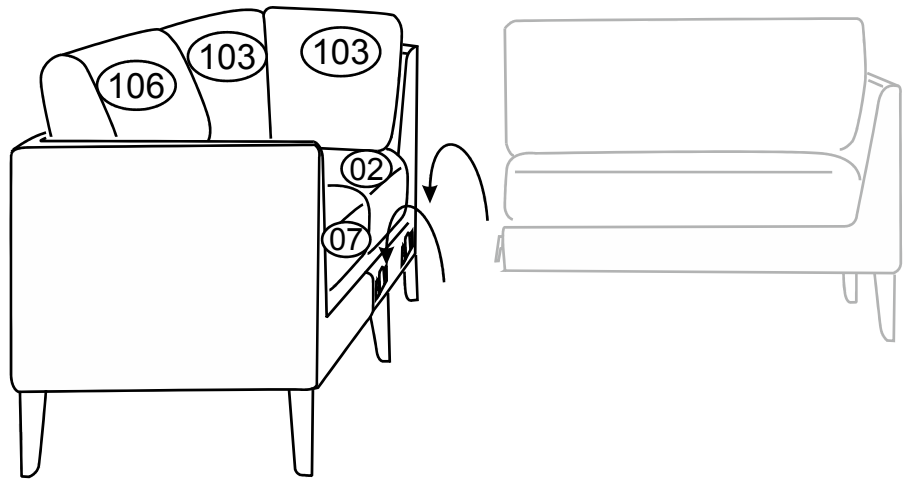

Replaceable cover

# norrgavel

Soffa 85

Corner + 2 seater extension L

<b>A3</b> H-200 X5	<b>B3</b> 5x30 X30
--------------------------	--------------------------

<b>A2</b> H-200 X5	<b>B2</b> 5x30 X20	<b>C2</b> M8x25 X5	<b>D2</b> KEY L-5 X1
--------------------------	--------------------------	--------------------------	----------------------------