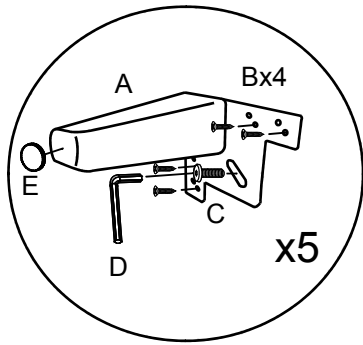

# norrgavel

Soffa 85

Corner + 2 seater extension L

<b>A3</b> H-200 X5	<b>B3</b> 5x30 X30
--------------------------	--------------------------

<b>A2</b> H-200 X5	<b>B2</b> 5x30 X20	<b>C2</b> M8x25 X5	<b>D2</b> KEY L-5 X1
--------------------------	--------------------------	--------------------------	----------------------------

<b>A1</b> H-200 X5	<b>B1</b> 5x30 X20	<b>C1</b> M8x25 X5	<b>D1</b> KEY L-5 X1	<b>E1</b> D30 X5
--------------------------	--------------------------	--------------------------	----------------------------	------------------------

<b>A</b> H-200 X5	<b>B</b> 5x30 X20	<b>C</b> M8x25 X5	<b>D</b> KEY L-5 X1	<b>E</b> D30 X5
-------------------------	-------------------------	-------------------------	---------------------------	-----------------------