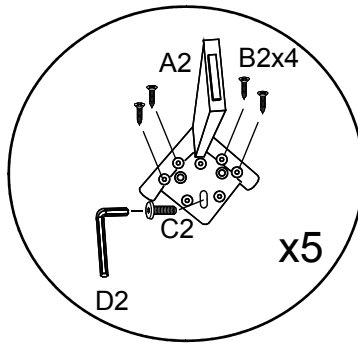

# norrgavel

Soffa 85

Corner + 2 seater extension L

<b>A3</b> H-200 X5	<b>B3</b> 5x30 X30
--------------------------	--------------------------

<b>A2</b> H-200 X5	<b>B2</b> 5x30 X20	<b>C2</b> M8x25 X5	<b>D2</b> KEY L-5 X1
--------------------------	--------------------------	--------------------------	----------------------------

<b>A1</b> H-200 X5	<b>B1</b> 5x30 X20	<b>C1</b> M8x25 X5	<b>D1</b> KEY L-5 X1	<b>E1</b> D30 X5
--------------------------	--------------------------	--------------------------	----------------------------	------------------------

<b>A</b> H-200 X5	<b>B</b> 5x30 X20	<b>C</b> M8x25 X5	<b>D</b> KEY L-5 X1	<b>E</b> D30 X5
-------------------------	-------------------------	-------------------------	---------------------------	-----------------------