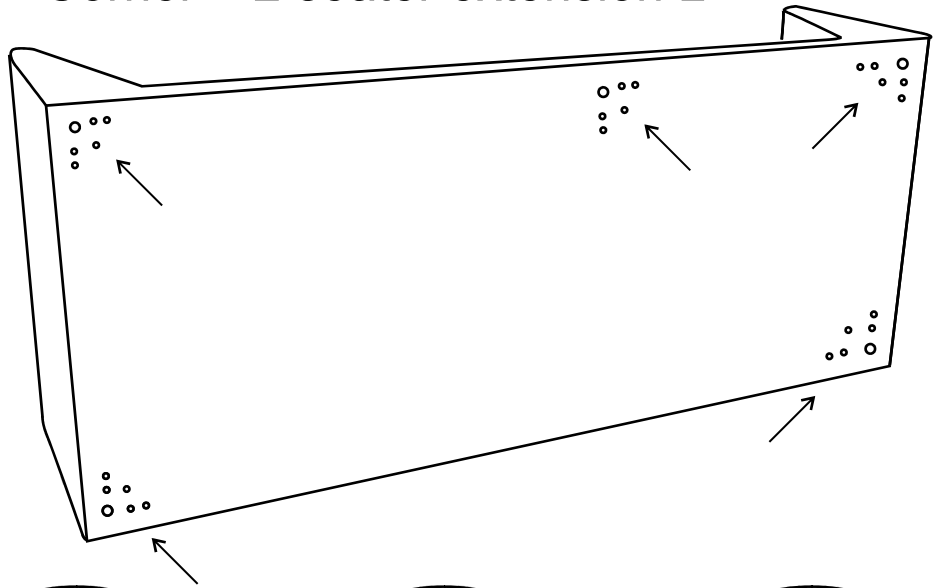

Replaceable cover

# norrgavel

Soffa 85

Corner + 2 seater extension L

<b>A3</b> H-200 X5	<b>B3</b> 5x30 X30
--------------------------	--------------------------

<b>A2</b> H-200 X5	<b>B2</b> 5x30 X20	<b>C2</b> M8x25 X5	<b>D2</b> KEY L-5 X1
--------------------------	--------------------------	--------------------------	----------------------------

<b>A1</b> H-200 X5	<b>B1</b> 5x30 X20	<b>C1</b> M8x25 X5	<b>D1</b> KEY L-5 X1	<b>E1</b> D30 X5
--------------------------	--------------------------	--------------------------	----------------------------	------------------------