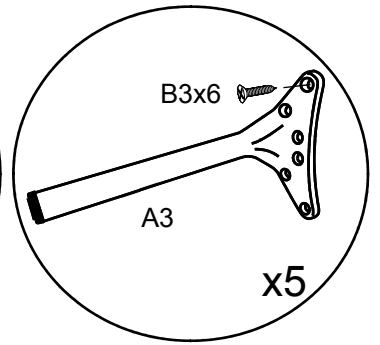

Replaceable cover

# norrgavel

Soffa 85

Corner + 2 seater extension L

<b>A3</b> H-200 X5	<b>B3</b> 5x30 X30
--------------------------	--------------------------

<b>A2</b> H-200 X5	<b>B2</b> 5x30 X20	<b>C2</b> M8x25 X5	<b>D2</b> KEY L-5 X1
--------------------------	--------------------------	--------------------------	----------------------------

<b>A1</b> H-200 X5	<b>B1</b> 5x30 X20	<b>C1</b> M8x25 X5	<b>D1</b> KEY L-5 X1	<b>E1</b> D30 X5
--------------------------	--------------------------	--------------------------	----------------------------	------------------------

<b>A</b> H-200 X5	<b>B</b> 5x30 X20	<b>C</b> M8x25 X5	<b>D</b> KEY L-5 X1	<b>E</b> D30 X5
-------------------------	-------------------------	-------------------------	---------------------------	-----------------------