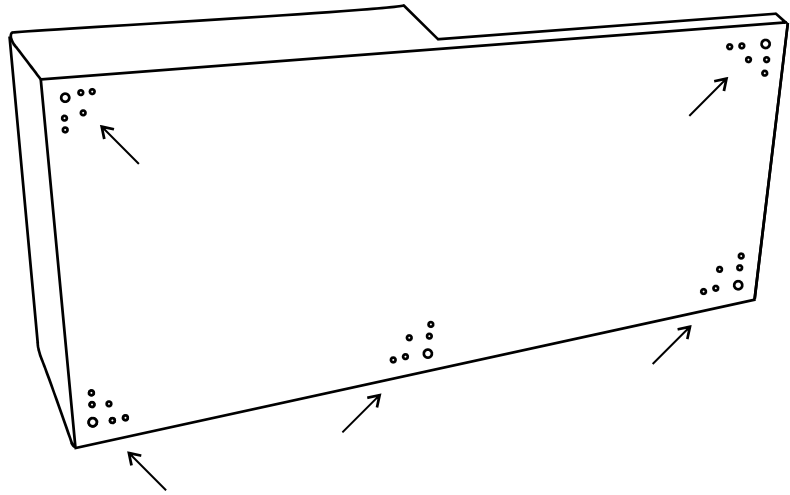

Replaceable cover

# norrgavel

Soffa 100

Chaise longue L

<b>A1</b>  H-170 X5	<b>B1</b>  5x30 X20	<b>C1</b>  M8x25 X5	<b>D1</b>  KEY L-5 X1	
<b>A</b>  H-170 X5	<b>B</b>  5x30 X20	<b>C</b>  M8x25 X5	<b>D</b>  KEY L-5 X1	<b>E</b>  D30 X5