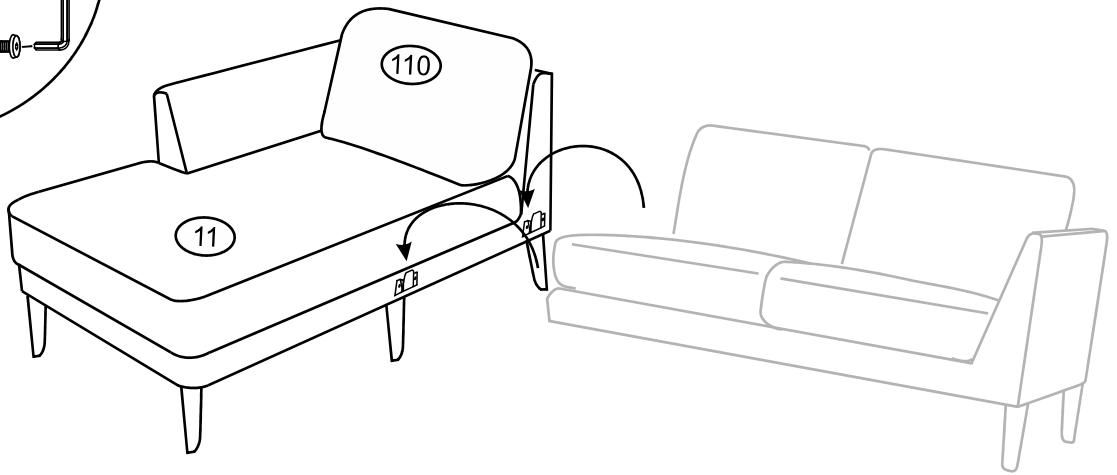

Replaceable cover

# norrgavel

Soffa 100

Chaise longue L

<b>A1</b>  H-170 X5	<b>B1</b>  5x30 X20	<b>C1</b>  M8x25 X5	<b>D1</b>  KEY L-5 X1	
<b>A</b>  H-170 X5	<b>B</b>  5x30 X20	<b>C</b>  M8x25 X5	<b>D</b>  KEY L-5 X1	<b>E</b>  D30 X5