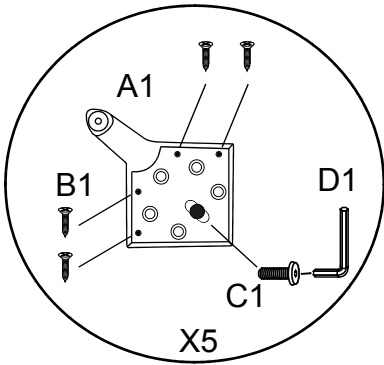

# norrgavel

Soffa 100

Chaise longue L

<b>A1</b>  H-170 X5	<b>B1</b>  5x30 X20	<b>C1</b>  M8x25 X5	<b>D1</b>  KEY L-5 X1	
<b>A</b>  H-170 X5	<b>B</b>  5x30 X20	<b>C</b>  M8x25 X5	<b>D</b>  KEY L-5 X1	<b>E</b>  D30 X5