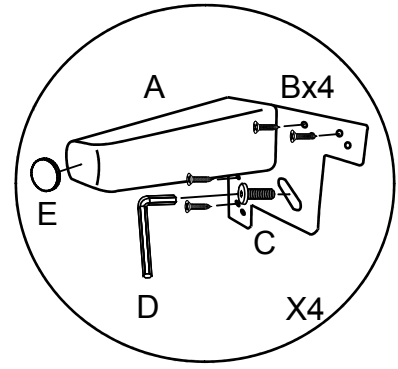

Replaceable cover

norrgavel

Soffa 100
2 seater

A1  H-170 X4	B1  5x30 X16	C1  M8x25 X4	D1  KEY L-5 X1	
A  H-170 X4	B  5x30 X16	C  M8x25 X4	D  KEY L-5 X1	E  D30 X4