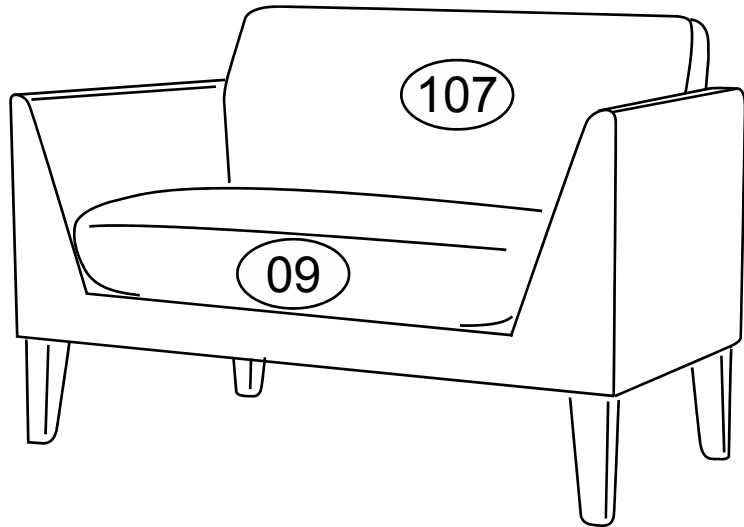

Replaceable cover

norrgavel

Soffa 100
2 seater

A1  H-170 X4	B1  5x30 X16	C1  M8x25 X4	D1  KEY L-5 X1	
A  H-170 X4	B  5x30 X16	C  M8x25 X4	D  KEY L-5 X1	E  D30 X4