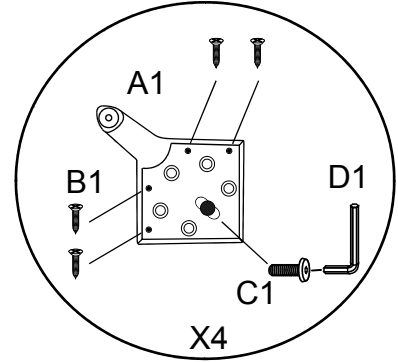

Replaceable cover

norrgavel

Soffa 100
2 seater

A1  H-170 X4	B1  5x30 X16	C1  M8x25 X4	D1  KEY L-5 X1	
A  H-170 X4	B  5x30 X16	C  M8x25 X4	D  KEY L-5 X1	E  D30 X4