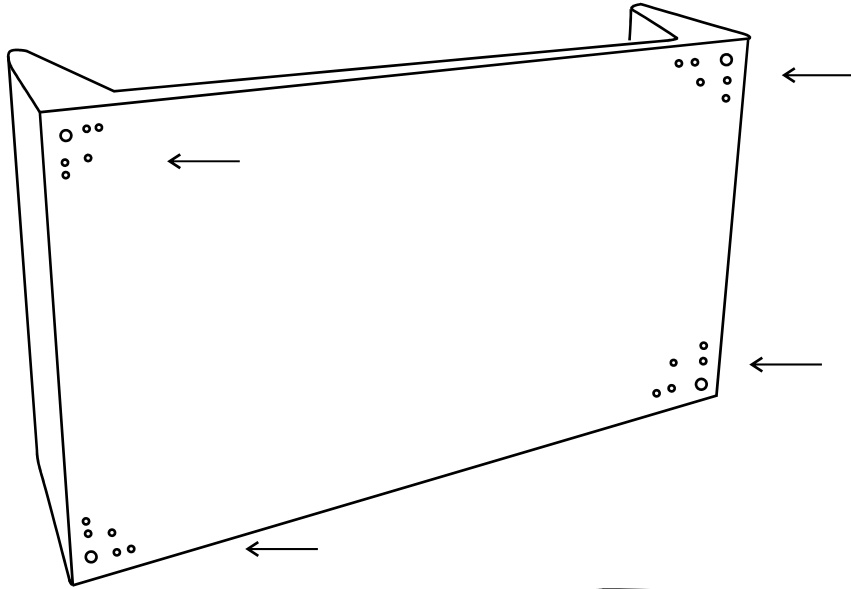

Replaceable cover

norrgavel

Soffa 100
2 seater

A1  H-170 X4	B1  5x30 X16	C1  M8x25 X4	D1  KEY L-5 X1	
A  H-170 X4	B  5x30 X16	C  M8x25 X4	D  KEY L-5 X1	E  D30 X4