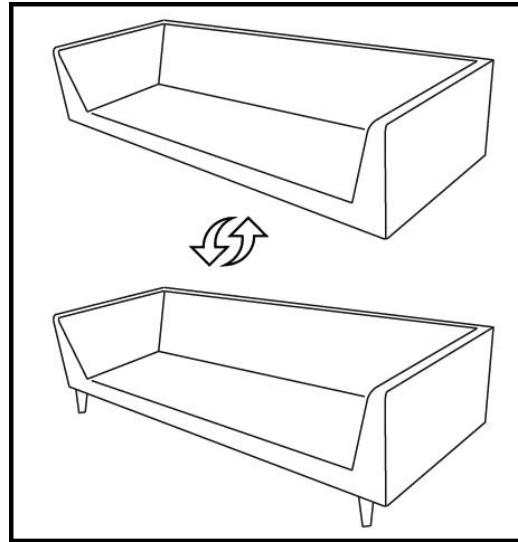

# norrgavel

Skalsoffa 100 / 4seater extension L

Replaceable cover

<b>A</b>  5x70 x1	<b>B</b>  8x80 x2	<b>C</b>  8x22 x4	<b>D</b>  M8 x2	<b>E</b>  10x40 x2	<b>F</b>  L-5 x1	<b>G</b>  R13 x1
--	--	--	--	---	---	---