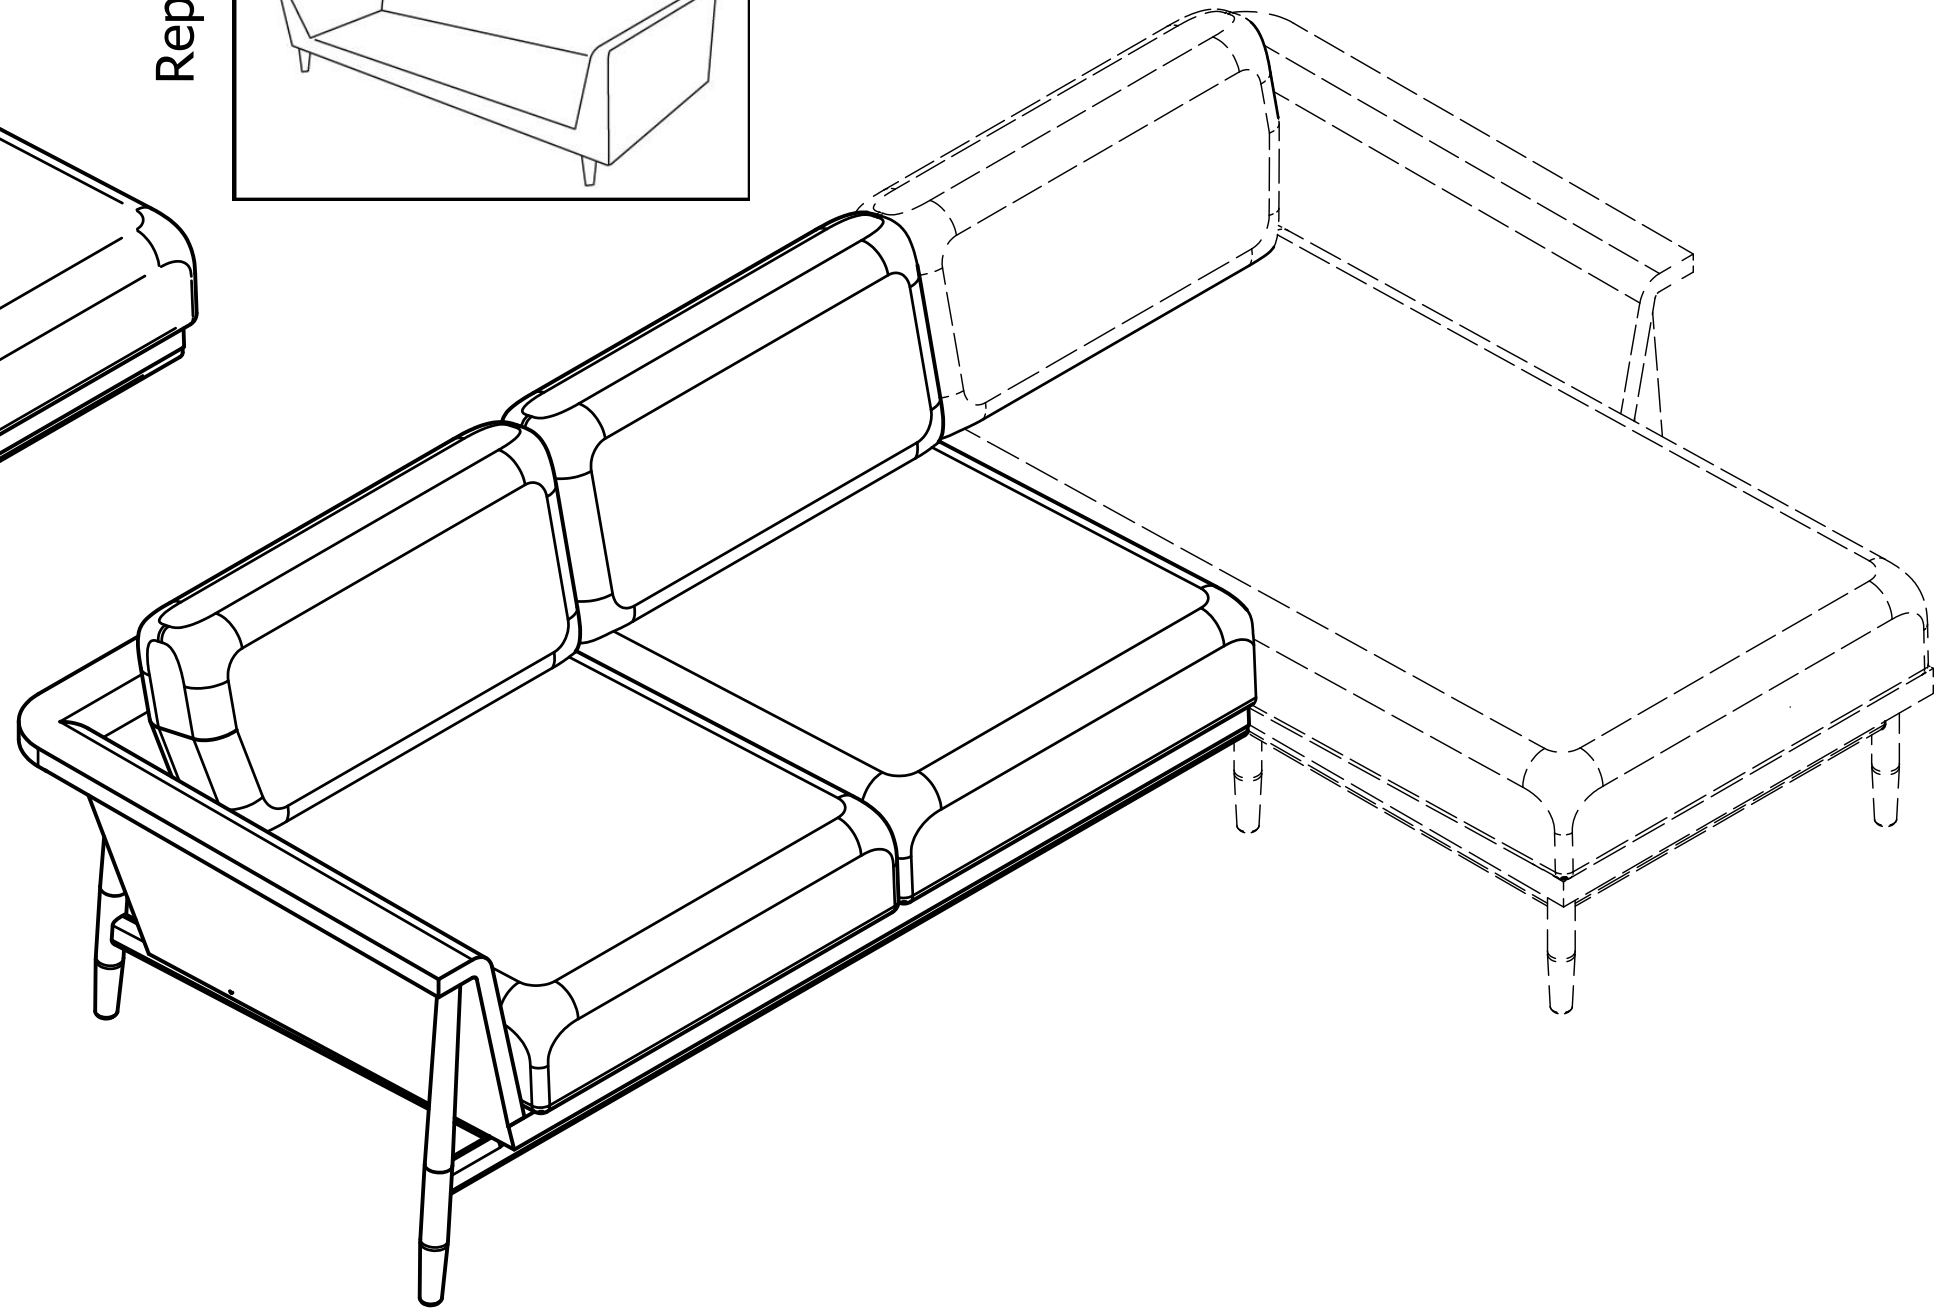

# norrgavel

Skalsoffa 100 / 4seater extension L

Replaceable cover

<b>A</b>  5x70 x1	<b>B</b>  8x80 x2	<b>C</b>  8x22 x4	<b>D</b>  M8 x2	<b>E</b>  10x40 x2	<b>F</b>  L-5 x1	<b>G</b>  R13 x1
--	--	--	--	---	---	---